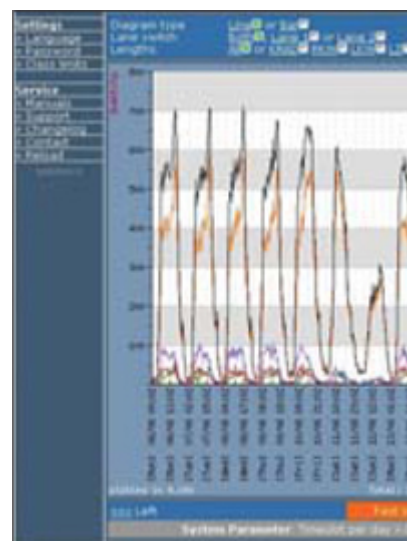

ViaLED – Classic Solar Pack Statistics

Description générale :

ViaLED Classic Solar Pack Statistics :
Cinémomètre afficheur de vitesse à LEDs.
Alimentation par panneau solaire 54 W
Pack statistiques
Manuel d'utilisation.

Caractéristiques techniques :

Portée : 200 mètres
Vitesse : 3 à 199 km/h
Hauteur de chiffres : 30 cm
Poids : 8,50 Kg
Dimensions : 604 x 776 x 200 mm
Panneau solaire de 54 W avec sa batterie
Cadre en aluminium avec le texte "VOUS ROULEZ A"
Système de fixation sur poteau de diamètre variable avec fermeture anti-vol.

Pack Statistiques :

Capture de données sur mémoire interne de 512k
(pour enregistrement des vitesses avec horodatage)
Organiseur Palm Vx pour paramétrage et exploitation des données du système.
Cable de liaison Palm => Afficheur et Palm => PC
BlueTooth => Afficheur
Chargeur pour Palm Vx
Logiciel d'exploitation des données (pour PC)

Fonctions :

Fonction safety incluse
(permet d'afficher uniquement le smiley pour éviter les concours de vitesse à partir d'une certaine vitesse)
Fonction de réglage manuel incluse
(permet de régler à la main le seuil de vitesse directement sur le panneau indicateur)